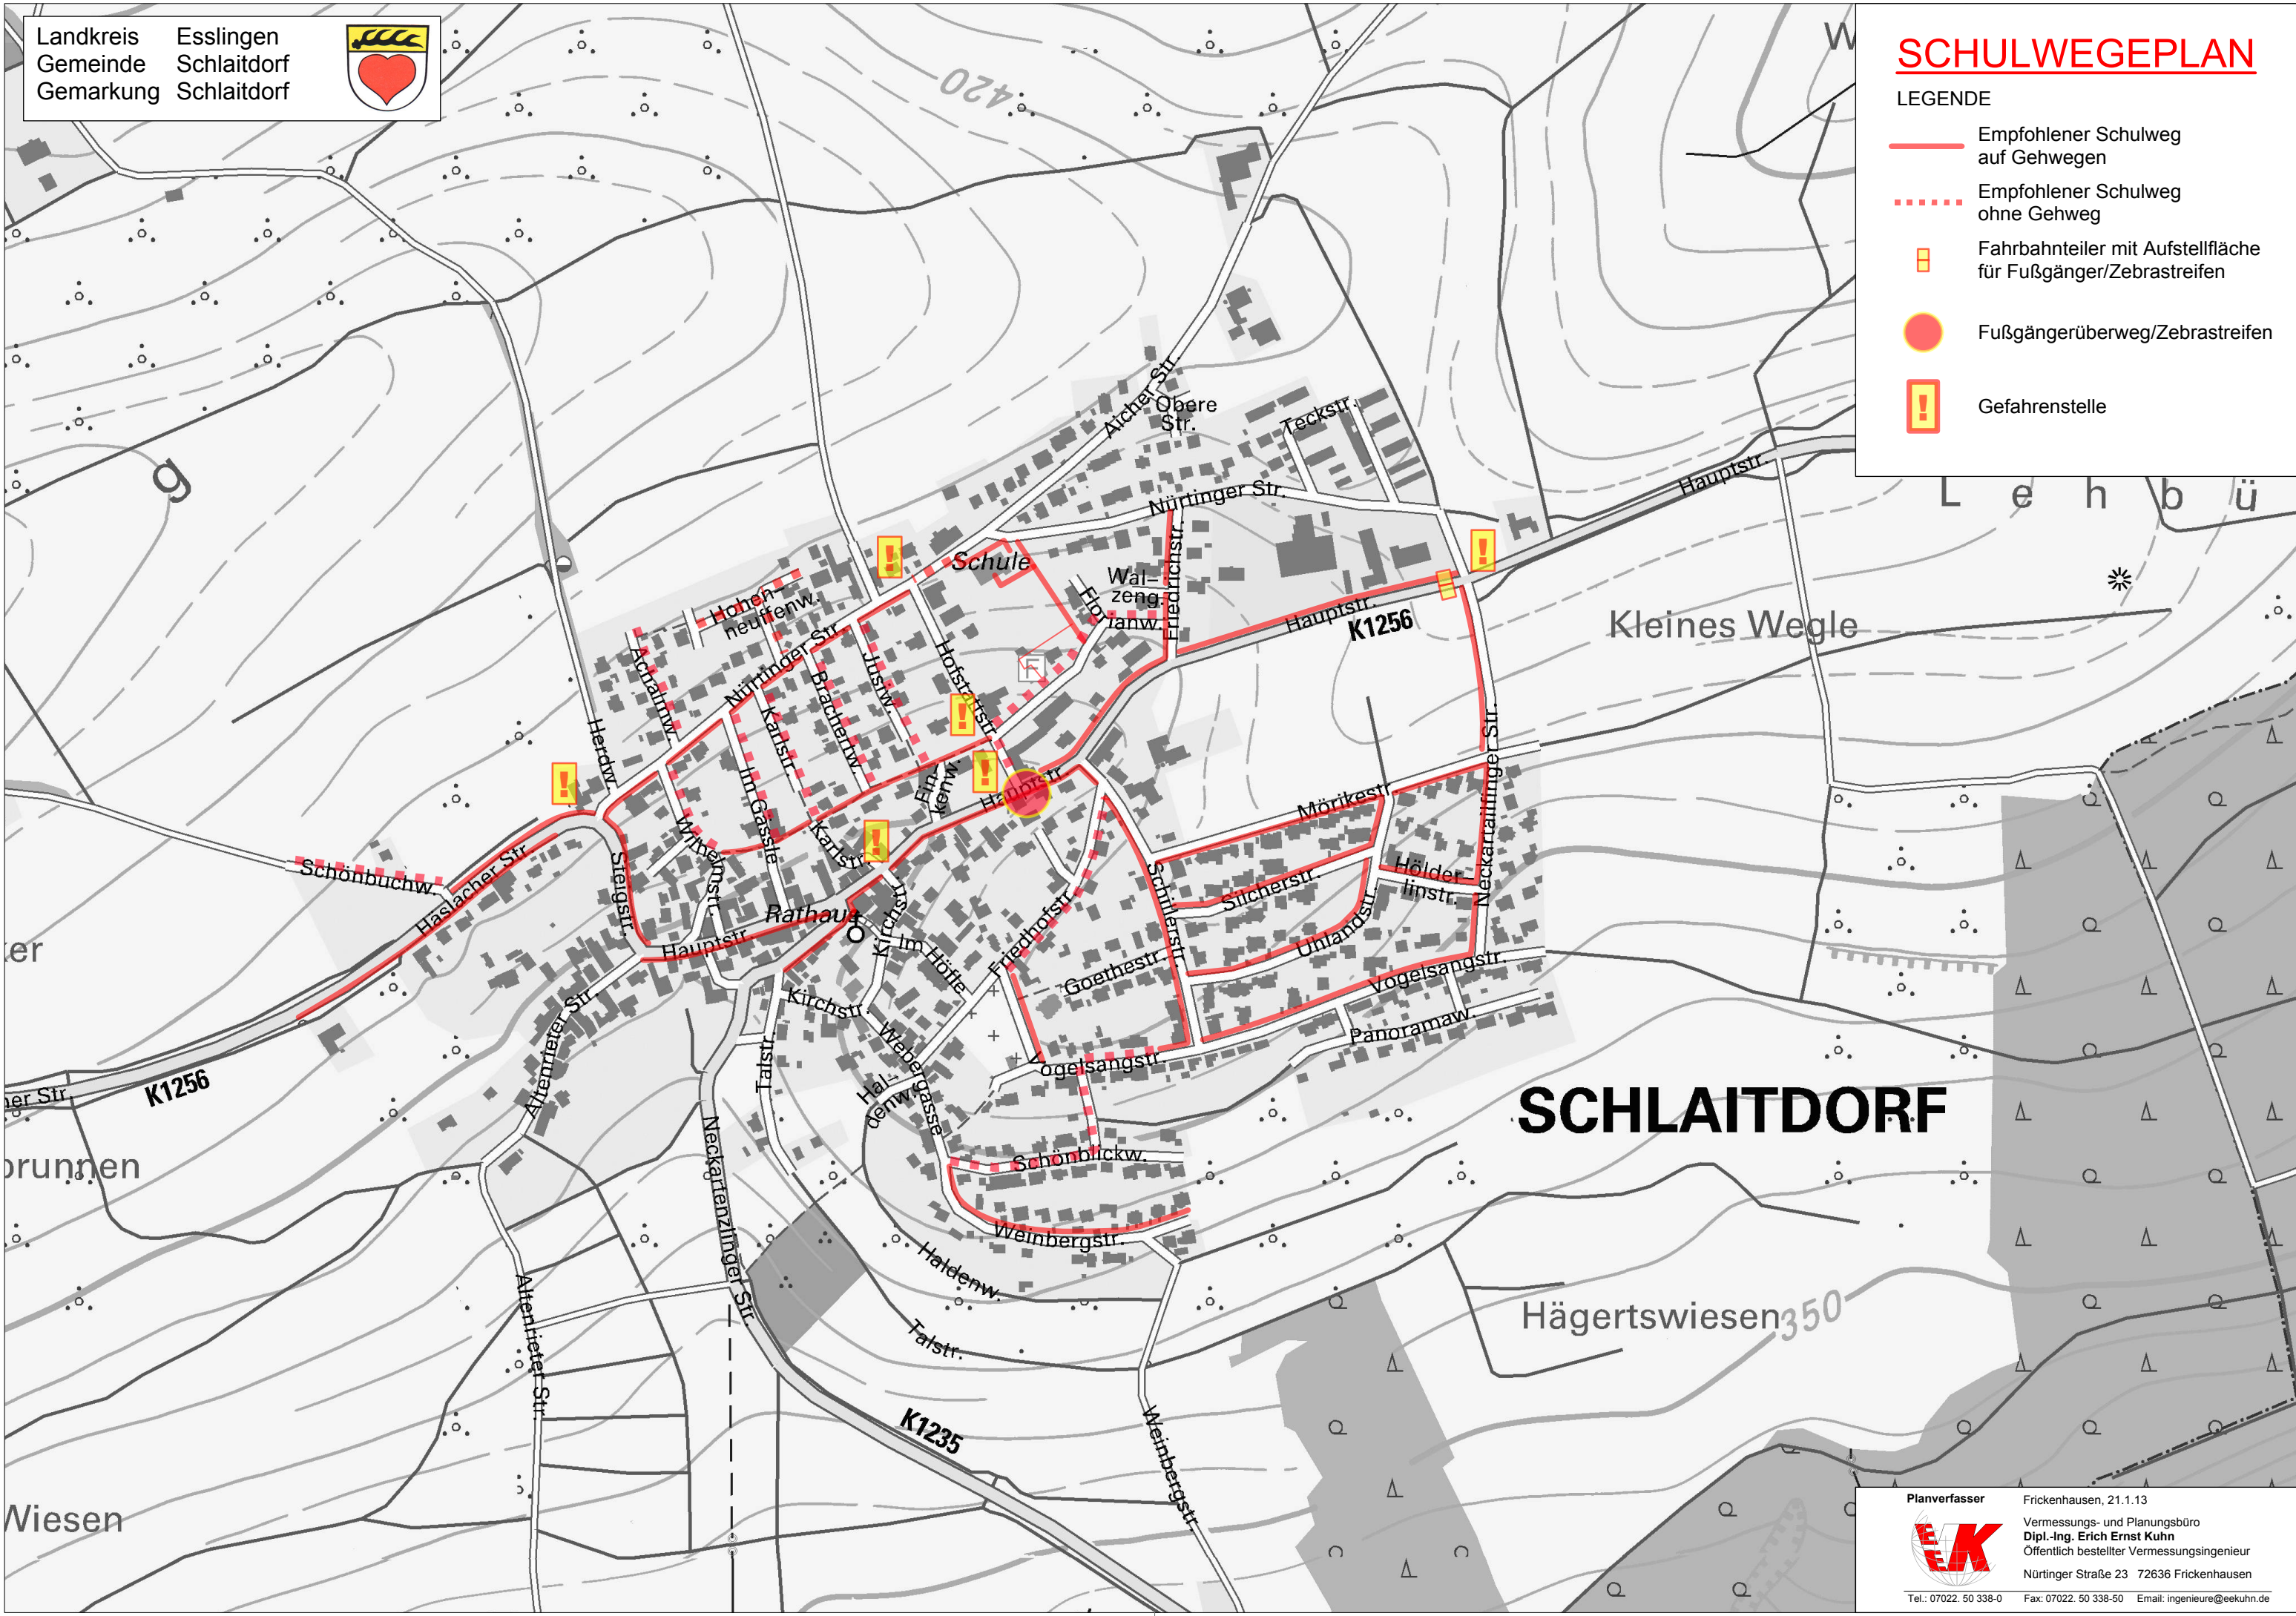

Landkreis Esslingen
Gemeinde Schlaitdorf
Gemarkung Schlaitdorf

SCHULWEGEPLAN

LEGENDE

- Empfohlener Schulweg auf Gehwegen
- Empfohlener Schulweg ohne Gehweg
- Fahrbahnsteiler mit Aufstellfläche für Fußgänger/Zebrastrifen
- Fußgängerüberweg/Zebrastrifen
- Gefahrenstelle

SCHLAITDORF